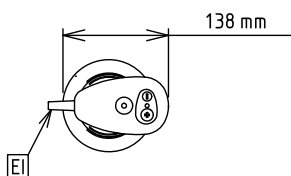

Goedkeuring

Front aanzicht

Zij aanzicht

EI = Elektrische aansluiting

Boven aanzicht

Elektra

Voltage	220-240 V/1 ph/50/60 Hz
Elektrisch max. vermogen	0.45 kW
Stekker type	CE-SCHUKO

Capaciteit

Capaciteit	100 liter
------------	-----------

Algemene gegevens

Externe afmetingen, lengte	138 mm
Externe afmetingen, breedte	120 mm
Externe afmetingen, hoogte	765 mm
Gewicht, netto (kg)	3.4
Rotatie snelheid	0 - 9000 tpm
Waterdichtheid index	IP34