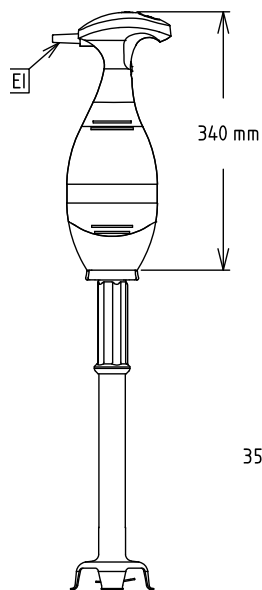

Zij aanzicht

EI = Elektrische aansluiting

Elektra

Voltage	220-240 V/1 ph/50/60 Hz
Elektrisch max. vermogen	0.45 kW
Stekker type	CE-SCHUKO

Capaciteit

Capaciteit	100 liter

Algemene gegevens

Externe afmetingen, lengte	138 mm
Externe afmetingen, breedte	120 mm
Externe afmetingen, hoogte	765 mm
Gewicht, netto (kg)	3.4
Rotatie snelheid	0 - 9000 tpm
Waterdichtheid index	IP34

Meegeleverde accessoires

- 1 stuks OPZET STAAFMIXER 453 mm, voor alle modellen Bermixer Pro PNC 650133

Optionele accessoires

- OPZET GARDE 400 mm, versterkte uitvoering, voor alle modellen Bermixer Pro PNC 650108 ☐
- OPZET STAAFMIXER 353 mm, voor alle modellen Bermixer Pro PNC 650132 ☐
- OPZET STAAFMIXER 453 mm, voor alle modellen Bermixer Pro PNC 650133 ☐
- OPZET STAAFMIXER 553 mm, voor Bermixer Pro 450W, 550W, 650W en 750W PNC 650134 ☐
- VERSTELBARE RAIL voor BERMIXER, kookketel diameter van Ø375 mm tot Ø650 mm, voor gebruik met de houder 653294 PNC 653292 ☐
- HOUDER voor BERMIXER motorunit met de staafmixer. Voor plaatsing op de rand van de kookketel of op de verstelbare rail 653292. Niet geschikt voor de garde. PNC 653294 ☐